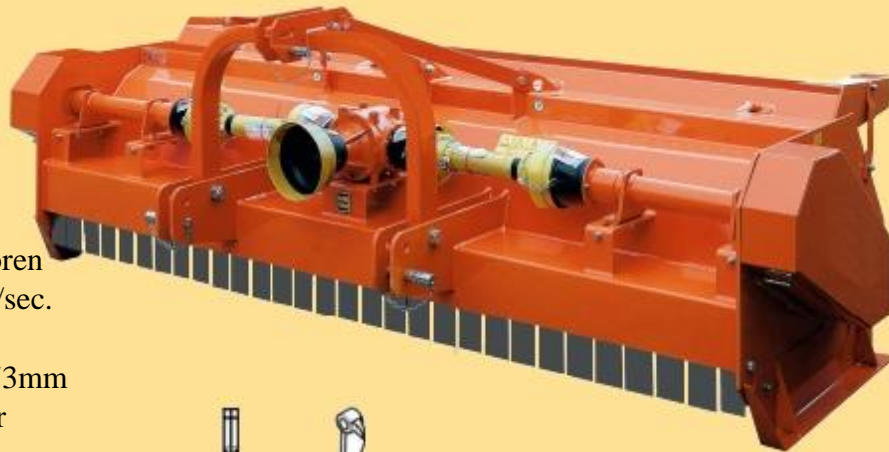

KAUPP

Gepard DR

Der Mulcher Gepard DR ist für Landwirte und Lohnunternehmer für höchste Ansprüche und große Flächenleistung konzipiert. Eine Maschine für alle Arbeiten, Mulchen von Gras, Stroh, Gestrüpp ... Robust und langlebig mit großen Arbeitsbreiten.

Gepard DR für Heckenbau bis 250 PS

Serienausstattung:

- Dreipunktanbau Kat 3
- Freilaufgetriebe 1000 U/min.
- beidseitiger Antrieb
- 2 Rotoren, mittig gelagert
- elektronisch gewuchtete Rotoren
- Schnittgeschwindigkeit 60 m/sec.
- Y-Messer oder Hammer
- höhenverstellbare Walze Ø273mm
- einstellbarer Walzenabstreifer
- Heckklappe zum öffnen
- Gengschneide, Kufen, Gelenkwelle