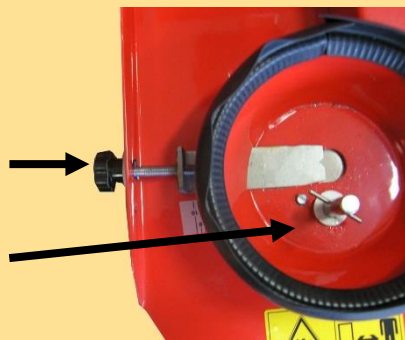

Mengeneinstellung über Stellschraube am Gerät

Rührwerk

Streuschutz verstellbar
Nach hinten und zur Seite